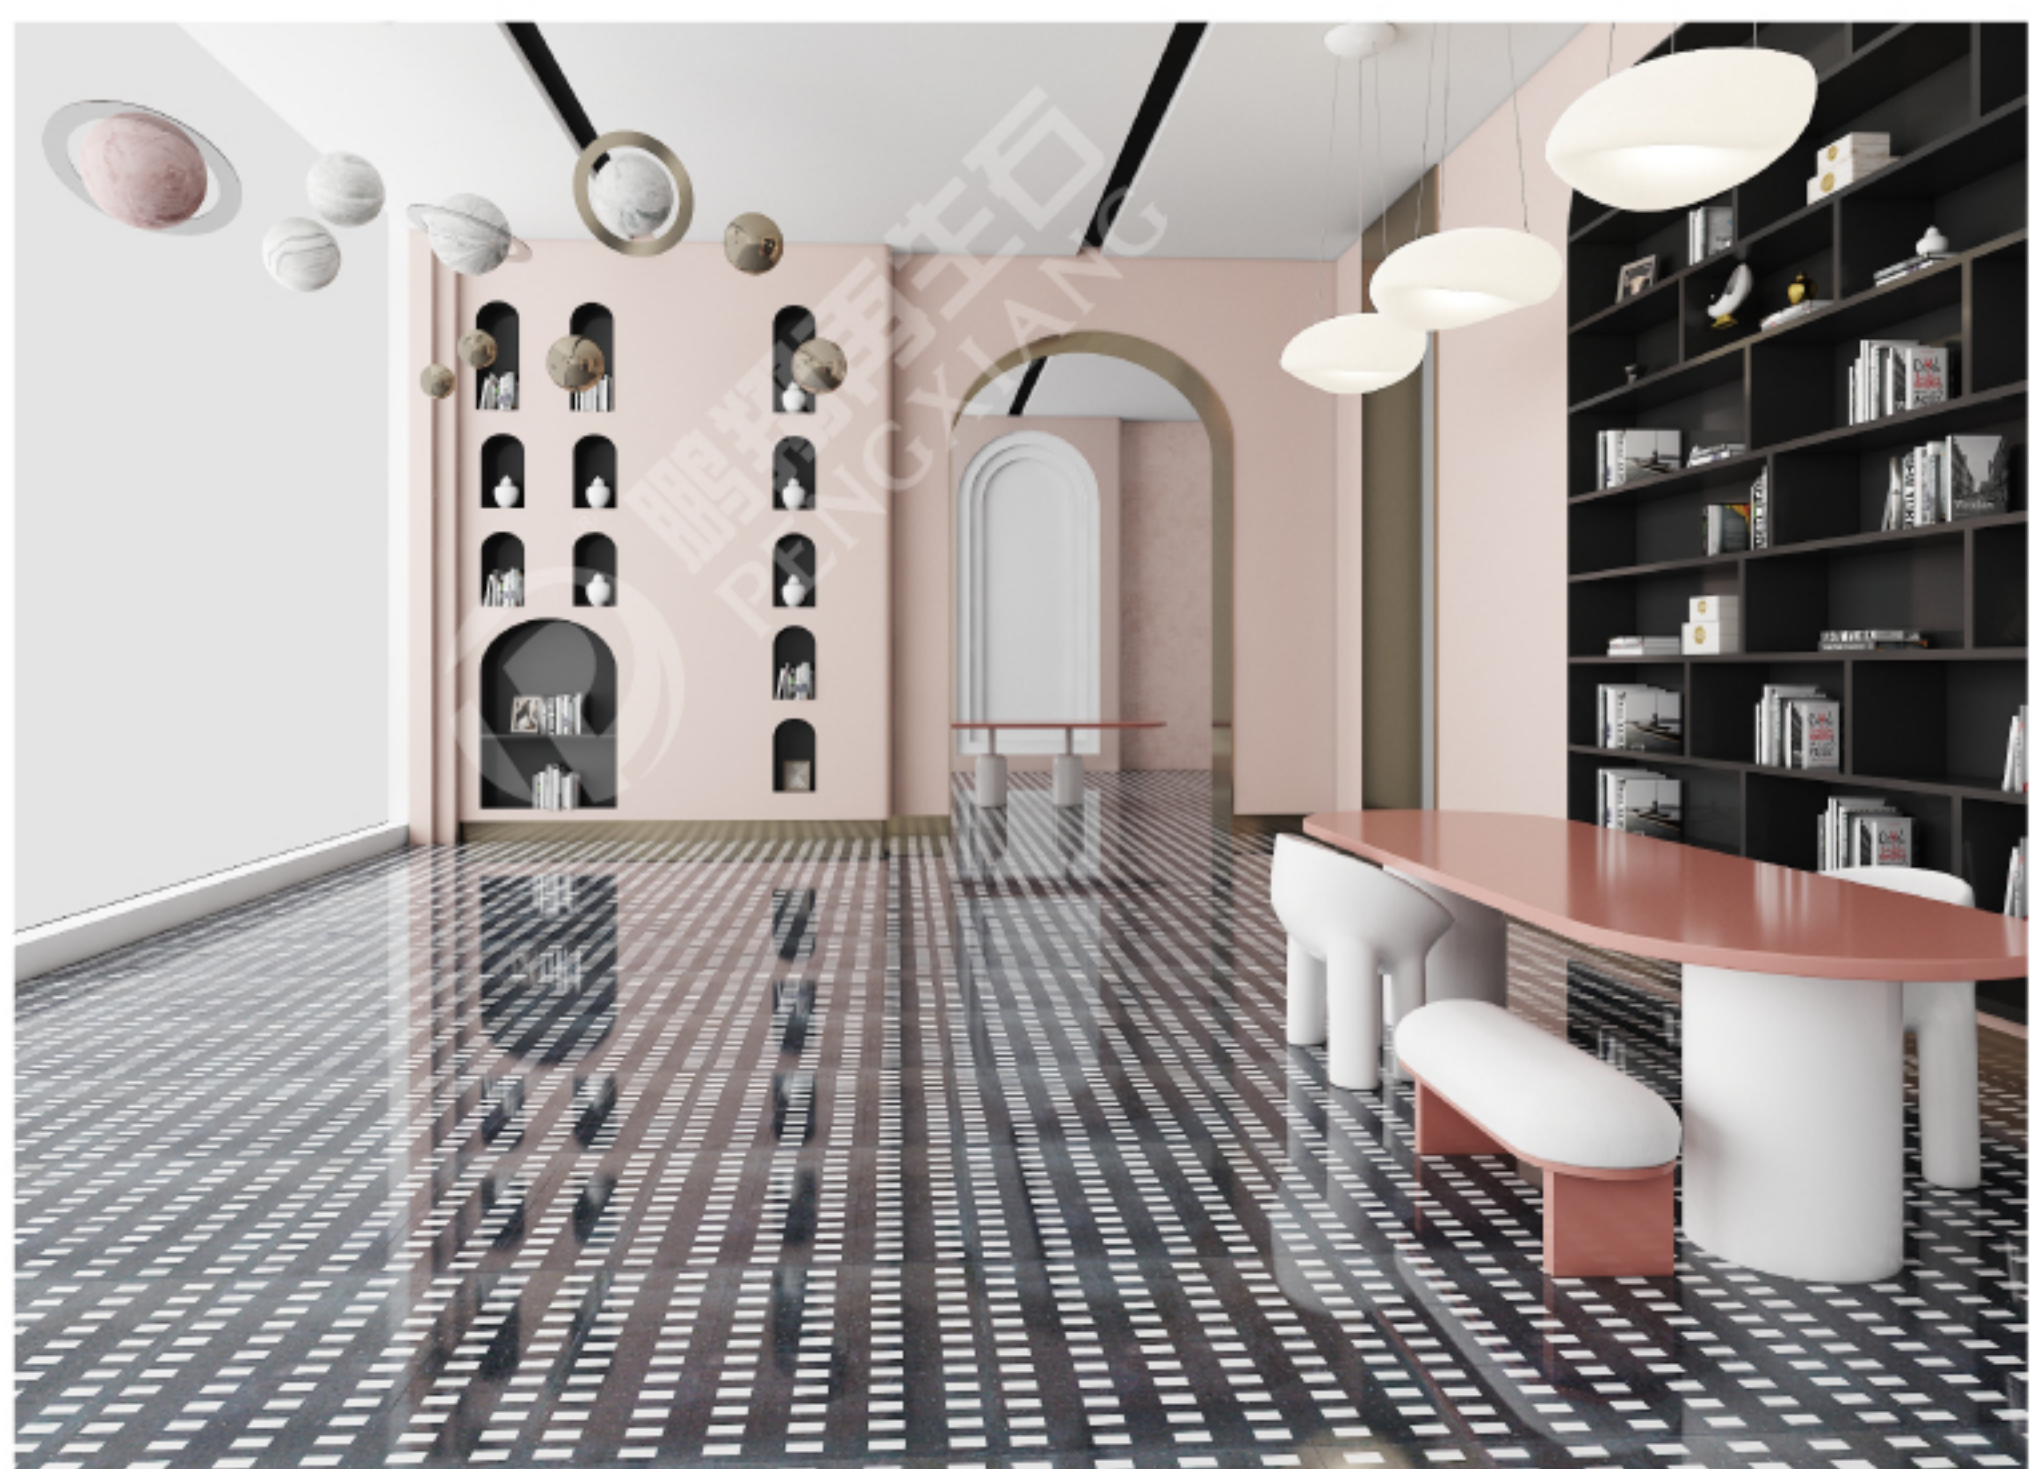

应用产品: PCM 0017

应用空间: 房产售楼处